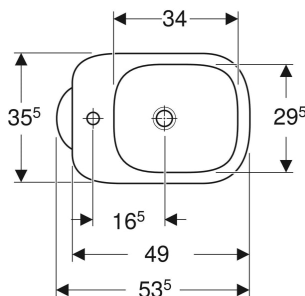

Bidet a pavimento Geberit Fantasia fissaggio seminascosto

DESTINAZIONI D'USO

- Per rubinetti monoforo

PROPRIETÀ

- A pavimento

- Staccato dalla parete
- Fissaggio nascosto

DATI TECNICI

Materiale

Vetrochina

MATERIALE IN DOTAZIONE

- Materiale di fissaggio

No. art.	Colore / superficie	Troppo pieno	B cm	H cm	T cm
500.865.00.1	Bianco / Lucido	Visibile	35.5	41	53.5