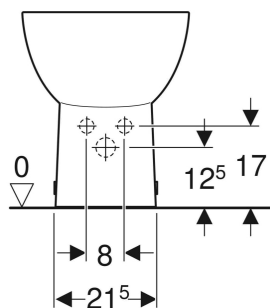

Bidet a pavimento Geberit Fantasia fissaggio seminascosto

DESTINAZIONI D'USO

- Per rubinetti monoforo

PROPRIETÀ

- A pavimento

- Staccato dalla parete
- Fissaggio nascosto

DATI TECNICI

Materiale

Vetrochina

MATERIALE IN DOTAZIONE

- Materiale di fissaggio

No. art.	Colore / superficie	Troppo pieno	B cm	H cm	T cm
500.865.00.1	Bianco / Lucido	Visibile	35.5	41	53.5