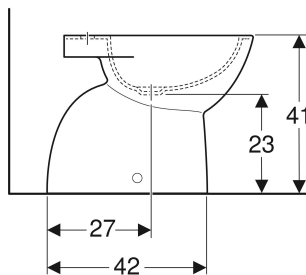

Bidet a pavimento Geberit Fantasia fissaggio seminascosto

DESTINAZIONI D'USO

- Per rubinetti monoforo

PROPRIETÀ

- A pavimento

- Staccato dalla parete
- Fissaggio nascosto

DATI TECNICI

Materiale

Vetrochina

MATERIALE IN DOTAZIONE

- Materiale di fissaggio

No. art.	Colore / superficie	Troppo pieno	B cm	H cm	T cm
500.865.00.1	Bianco / Lucido	Visibile	35.5	41	53.5